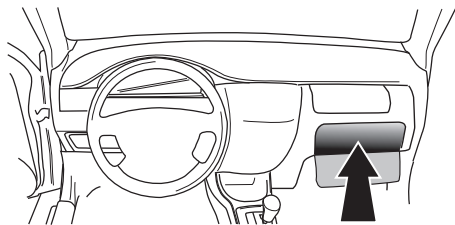

- (DE) Gebrauchsanleitung
- (FR) Mode d'emploi
- (NL) Gebruikershandleiding
- (GB) User guide
- (ES) Guía del usuario
- (IT) Manuale di istruzioni
- (SE) Bruksanvisning
- (CZ) Uživatelská příručka
- (DK) Brugervejledning
- (FI) Käyttöohjeet
- (GR) Οδηγός χρήστη
- (NO) Brukerveiledning
- (PL) Instrukcja obsługi

SPARE PARTS

www.ecs-electronics.com