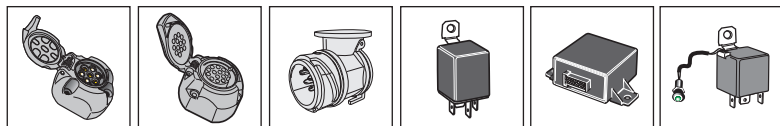

SPARE PARTS

www.ecs-electronics.com

Partnr.: TO-151-BB

Gebrauchsanleitung (DE)	(CZ) Uživatelská příručka
Mode d'emploi (FR)	(DK) Brugervejledning
Gebruikershandleiding (NL)	(FI) Käyttöohjeet
User guide (GB)	(GR) Οδηγός χρήστη
Guía del usuario (ES)	(NO) Brukerveiledning
Manuale di istruzioni (IT)	(PL) Instrukcja obsługi
Bruksanvisning (SE)	

Urban Cruiser 03/2009-

- (DE) Anschluss Steckdose
- (FR) Connection de la prise
- (NL) Contactdoos aansluiting
- (GB) Socket connection
- (ES) Conexión de la caja de enchufe
- (IT) Allaccio zoccolo
- (SE) Anslutning kontaktdosa
- (CZ) Objímkový konektor
- (DK) Stikdåse forbindelse
- (FI) Pistorasia liitäntä
- (GR) Υποδοχή σύνδεσης
- (NO) Tilkobling koblingsboks
- (PL) Połączenie przez gniazdo